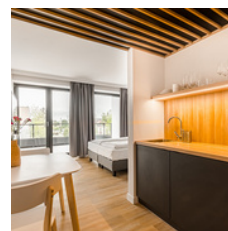

STRUKTURA POKOI

10 pokoi STANDARD dla 2 osób

9 pokoi typu SUPERIOR dla max. 4 osób

9 pokoi typu SUITE dla max. 4 osób

4 apartamenty typu STUDIO dla max. 3 osób

8 apartamentów klasycznych, dla max. 4 osób.

7 apartamentów dwupoziomowych dla max. 5 osób

4 apartamenty RODZINNE dla max. 6 osób