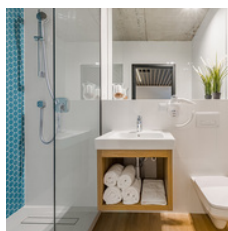

STRUKTURA POKOI

10 pokoi STANDARD dla 2 osób

9 pokoi typu SUPERIOR dla max. 4 osób

9 pokoi typu SUITE dla max. 4 osób

4 apartamenty typu STUDIO dla max. 3 osób

8 apartamentów klasycznych, dla max. 4 osób.

7 apartamentów dwupoziomowych dla max. 5 osób

4 apartamenty RODZINNE dla max. 6 osób