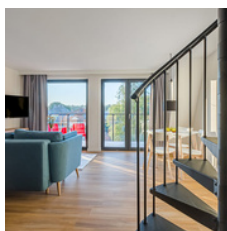

STRUKTURA POKOI

10 pokoi STANDARD dla 2 osób

9 pokoi typu SUPERIOR dla max. 4 osób

9 pokoi typu SUITE dla max. 4 osób

4 apartamenty typu STUDIO dla max. 3 osób

8 apartamentów klasycznych, dla max. 4 osób.

7 apartamentów dwupoziomowych dla max. 5 osób

4 apartamenty RODZINNE dla max. 6 osób