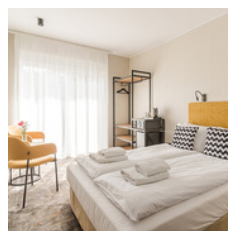

STRUKTURA POKOI

10 pokoi STANDARD dla 2 osób

9 pokoi typu SUPERIOR dla max. 4 osób

9 pokoi typu SUITE dla max. 4 osób

4 apartamenty typu STUDIO dla max. 3 osób

8 apartamentów klasycznych, dla max. 4 osób.

7 apartamentów dwupoziomowych dla max. 5 osób

4 apartamenty RODZINNE dla max. 6 osób